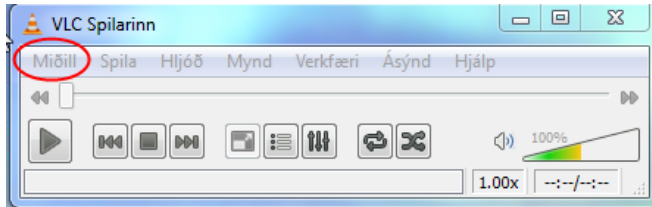

# Leiðbeiningar fyrir VLC player

1. Þegar diskur er settur í DVD drifið á tölvunni gerist í flestum tilfellum ekkert
2. Til að opna DVD diskinn þarf að opna VLC player (flýtvísir er á skjáborði)
3. Smella á orðið **Miðill**

4. Úr valmyndinni velja **Opna disk**

5. Velja flibbann **Diskur (ef hann er ekki valinn)** og ef fleiri en eitt DVD drif er um að velja þá þarf að velja drif, annars bara að smella á **Spila**