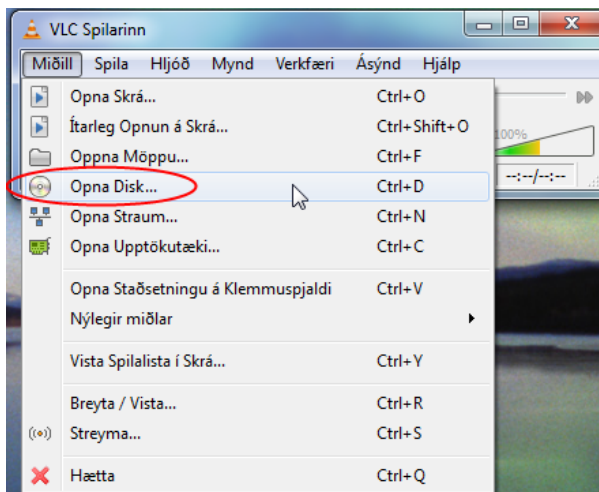

# Leiðbeiningar fyrir VLC player

1. Þegar diskur er settur í DVD drifið á tölvunni gerist í flestum tilfellum ekkert
2. Til að opna DVD diskinn þarf að opna VLC player (flýtvísir er á skjáborði)
3. Smella á orðið **Miðill**

4. Úr valmyndinni velja **Opna disk**

5. Velja flibbann **Diskur (ef hann er ekki valinn)** og ef fleiri en eitt DVD drif er um að velja þá þarf að velja drif, annars bara að smella á **Spila**